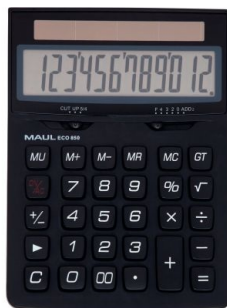

Fiche Technique

Édité le 06/06/2026

Référence	109245
Désignation	Calculatrice de bureau MAUL 12 chiffres Green 850 7268890
Libellé	Calculatrice de bureau MAUL 12 chiffres Green 850. Alimentation solaire - pas de pile à changer. Préservation des ressources : boîtier en plastique à 80% recyclé. Emballage en matériau recyclé. Ergonomique : écran incliné pour une meilleure lisibilité. Qualité MAUL : précision et fiabilité au bureau et sur la route. Affichage à cristaux liquides à 12 chiffres. Affichage sur 1 ligne. 3 touches mémoires. Touche pourcentage. Calcul des racines. Grand total. Touche de suppression : supprime le dernier chiffre saisi. Touche double zéro. Arrondis automatiques. Changement de signe. Sélecteur de virgule. Arrêt automatique. Solide : touches en matière plastique, faciles à nettoyer. 5 ans de garantie. Emballage écologique en carton recyclé, sans plastique, muni d'une perforation de suspension européenne. Disponibilité prévue pour décembre 2022. Type d'éléments : De bureau non imprimante
Caractéristiques	
Caractéristiques environnementales	Ange Bleu UZ116, (à + de 80 %) Recyclé, Boitier 80% recyclé- Green @ wworks
Code EAN	4002390091244
Page catalogue	546
Poids du produit	0.211 Kg