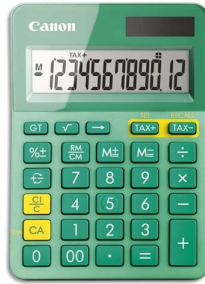

Fiche Technique

Édité le 09/06/2026

Canon

Référence	123947X
Désignation	CANON Calculatrice de bureau 12 chiffres LS-123K-MTQ Turquoise 9490B015
Libellé	CANON Calculatrice de bureau 12 chiffres LS-123K-MTQ Turquoise 9490B015
Caractéristiques	LS-123K Calculatrice de bureau design et colorée. Grand écran 12 chiffres. Calcul de taxes. Mémoire de total général. Boîtier ultra-plat et coloris à la mode. Turquoise
Caractéristiques environnementales	
Code EAN	Warning (2) : Attempt to read property "CODE_BARRE" on null [in /var/www/vhosts/groupe-mtm.com/beta.groupe-mtm.com/app/templates/PapeterieMobilier/Articles/pdf/technical_sheet.php, line 65]
Page catalogue	
Poids du produit	0.165 Kg