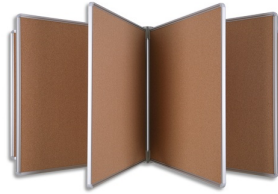

Fiche Technique

Édité le 06/06/2026

VANERUM
an i3-VCP company

 Fabrication Française

Référence	123964X
Désignation	VANERUM Panneau multivolets pivotant en acier laqué Gris aluminium, 6 tableaux en Liège L90 x H90 cm
Libellé	VANERUM Panneau multivolets pivotant en acier laqué gris aluminium, 6 tableaux en liège L90 x H90 cm
Caractéristiques	Panneau multi-volets Idéal pour les halls d'accueil, salles de repos ou tout autre espace partagé. Console murale en acier laqué Gris aluminium avec charnières en plastique polyacétal. Comprend des volets et une console à fixer au mur. Volets en Liège aggloméré (1 mm) punaisable avec encadrement en aluminium lisse anodisé et protections coins en polypropylène Gris. Livré avec visserie de fixation murale et notice de montage. Panneau 6 multivolets 90 x 90 cm
Caractéristiques environnementales	
Code EAN	Warning (2) : Attempt to read property "CODE_BARRE" on null [in /var/www/vhosts/groupe-mtm.com/beta.groupe-mtm.com/app/templates/PapeterieMobilier/Articles/pdf/technical_sheet.php, line 65]
Page catalogue	
Poids du produit	26 Kg