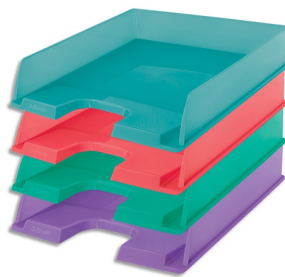

Fiche Technique

Édité le 08/06/2026

Esselte

Référence	125367X
Désignation	ESSELTE Corbeille à courrier COLOUR'BREEZE Coloris assortis. Dimensions (lxhxp) : 25,4x6,1x35cm
Libellé	ESSELTE Corbeille à courrier COLOUR'ICE Coloris assortis. Dimensions (lxhxp) : 25,4x6,1x35cm
Caractéristiques	Corbeille à courrier En polystyrène. Côtés striés. Superposable et décalable jusqu'au format 24 x 32 cm. Ouverture arrondie sur le devant pour faciliter l'accès aux documents. Coloris assortis : corail, bleu, lavande et vert. Dimensions (l x h x p) : 25,4 x 6,10 x 35 cm. Assortis
Caractéristiques environnementales	
Code EAN	4049793054865
Page catalogue	
Poids du produit	0.194 Kg