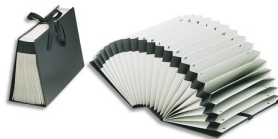

Fiche Technique

Édité le 21/06/2026

Référence	125769X
Désignation	JALEMA Trieur accordéon alphabétiques A-Z Diplo-Line. Coloris extérieur Noir intérieur Blanc
Libellé	JALEMA Trieur accordéon alphabétiques A-Z Diplo-Line. Coloris extérieur noir intérieur blanc
Caractéristiques	Trieur "Diplo-Line" Couverture recouverte de polypropylène à motifs. Fermeture par rubans Noirs. Intérieur Gris en carte, coté haut renforcé par de la toile Noire, impression de chaque coté. Coloris Noir. Alphabétique, 21 compartiments A-Z Dimensions : 38,5 x 25,5 x 14 cm
Caractéristiques environnementales	
Code EAN	Warning (2) : Attempt to read property "CODE_BARRE" on null [in /var/www/vhosts/groupe-mtm.com/beta.groupe-mtm.com/app/templates/PapeterieMobilier/Articles/pdf/technical_sheet.php, line 65]
Page catalogue	
Poids du produit	3.33 Kg