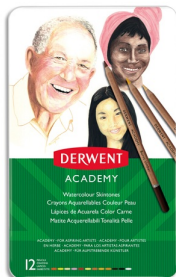

Fiche Technique

Édité le 08/06/2026

Référence	125973X
Désignation	DERWENT ACADEMY Boîte de 12 crayons de couleur aquarellables tons peaux assortis
Libellé	Derwent Academy Boîte de 12 crayons de couleur aquarellables tons peaux assortis
Caractéristiques	Crayons de couleur aquarellables Crayon hexagonal en bois. Couleurs aquarellables assorties. Boîte métal de 12 crayons couleurs tons peaux
Caractéristiques environnementales	
Code EAN	Warning (2) : Attempt to read property "CODE_BARRE" on null [in /var/www/vhosts/groupe-mtm.com/beta.groupe-mtm.com/app/templates/PapeterieMobilier/Articles/pdf/technical_sheet.php, line 65]
Page catalogue	
Poids du produit	0.157 Kg