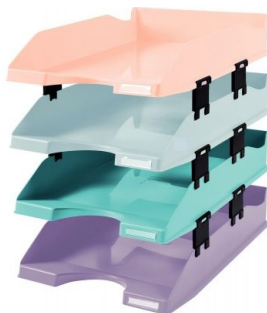

Fiche Technique

Édité le 06/06/2026

Référence	128272
Désignation	Set de 4 corbeilles A4 COMBO pastel 113296SETD AQUAREL EXACOMPTA
Libellé	Set de 4 corbeilles A4 COMBO pastel. Set de 4 corbeilles à courrier pour documents au format A4+, coloris assortis. Fourni avec 12 éléments de superposition pour permettre d'agrandir la capacité de classement. Solide et stable. Superposable à la verticale ou en escalier compatible avec de nombreux modèles existants. La paire d'encoches brevetée COMBO 2 permet une économie de place, d'emballage et de transport. Les éléments de superposition permettent d'augmenter la capacité de classement. Matière : Polystyrène Type d'éléments : Corbeille à courrier
Caractéristiques	
Caractéristiques environnementales	(à + de 80 %) Recyclable
Code EAN	9002493111561
Page catalogue	
Poids du produit	1.237 Kg