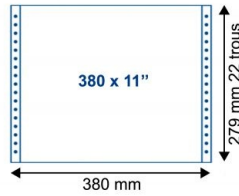

Fiche Technique

Édité le 07/06/2026

 Fabrication Française

Référence	128824
Désignation	Paquet de 2000 feuilles de listing zone verte 1 pli, 70g, fixe, de format : 380 mm x 11" 381471
Libellé	Paquet de 2000 feuilles de listing zone verte 1 pli, 70g, fixe, de format : 380 mm x 11". Unité : Paquet Matière : Papier listing Type d'éléments : Paravent Nbre d'éléments : 2000 Type de sous-éléments : Fixe
Caractéristiques	
Caractéristiques environnementales	
Code EAN	3416793814712
Page catalogue	626
Poids du produit	15.187 Kg