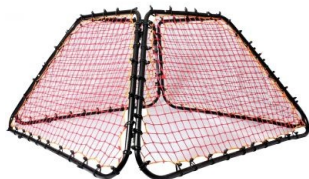

Fiche Technique

Édité le 06/06/2026

Référence	134952
Désignation	Tchoukball 4 côtés 064121
Libellé	Tchoukball 4 côtés. Cadre en acier noir, filet en polyéthylène fixé par tendeurs. Permet de travailler à plusieurs, il s'utilise pour tous les sports collectifs et individuels. Idéal pour le travail technique, physique, à répétition et de précision. Dimensions (LxH) : 180x80 cm Matière : Acier Type d'éléments : Jeu d'adresse
Caractéristiques	
Caractéristiques environnementales	
Code EAN	3701323415881
Page catalogue	
Poids du produit	18.291 Kg