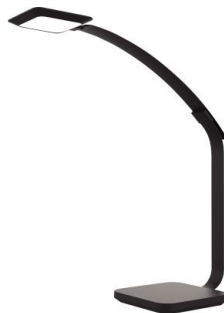

Fiche Technique

Édité le 08/06/2026

Référence	141885
Désignation	Lampe LED Timelight 400110241 UNILUX
Libellé	Lampe LED Timelight. LED, 7W, 533 lumens. Durée de vie : 50 000 heures. Lampe équipée d'une station de chargement sans fil certifiée Qi. Lampe nouvelle génération grâce à son mode automatique ou manuel qui permet d'ajuster le niveau de luminosité pour un confort visuel optimal. Elle permet d'améliorer l'efficacité en journée, la qualité du sommeil. Elle renforce la concentration et diminue les troubles de l'humeur. Équipé d'un bras en aluminium, socle et tête en plastique. Dim socle : 17 x 17 cm. H. 50 cm. Dim tête : 11 cm. Poids : 1,7 kg .Garantie 2 ans. Ce luminaire contient une source de classe F. Type d'éléments : Lampe de bureau
Caractéristiques	
Caractéristiques environnementales	(à + de 80 %) Recyclable
Code EAN	3595560028085
Page catalogue	
Poids du produit	1.771 Kg