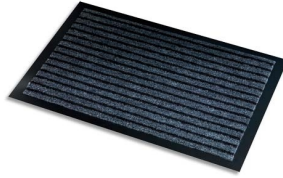

# Fiche Technique

Édité le 08/06/2026

**PAPERFLOW**

<b>Référence</b>	142596X
<b>Désignation</b>	PAPERFLOW Tapis d'accueil intérieur, en PP. Coloris Gris. Dim. 90 x 150 cm, épaisseur 8 mm
<b>Libellé</b>	PAPERFLOW Tapis d'accueil intérieur, en PP. Coloris gris. Dim. 90 x 150 cm, épaisseur 8 mm
<b>Caractéristiques</b>	Tapis d'accueil Eco Brush Tapis grattant. 70 % polypropylène et 30 % PP Brush avec semelle vinyle antidérapant. Nettoyage facile à l'eau 30° et à la brosse. Coloris gris. 90 x 150 cm
<b>Caractéristiques environnementales</b>	
<b>Code EAN</b>	3660141912494
<b>Page catalogue</b>	
<b>Poids du produit</b>	4.05 Kg