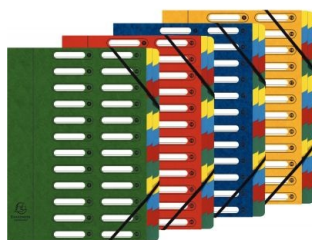

# Fiche Technique

Édité le 09/06/2026

 Fabrication Française

<b>Référence</b>	168220
<b>Désignation</b>	Trieur en carte lustrée 24 compartiments, fenêtres découpées, fermeture par élastiques 5324E EXACOMPTA
<b>Libellé</b>	Trieur en carte lustrée 24 compartiments, fenêtres découpées, fermeture par élastiques. Format 24 x 32 cm pour document A4. Intérieur multicolore en carte 250g. Dos extensible à soufflet. Livraison selon 4 coloris assortis : bleu, rouge, vert et jaune. Matière : Carte lustrée Type d'éléments : Trieur
<b>Caractéristiques</b>	
<b>Caractéristiques environnementales</b>	FSC, (à + de 80 %) Recyclable
<b>Code EAN</b>	3130631053247
<b>Page catalogue</b>	318
<b>Poids du produit</b>	0.555 Kg