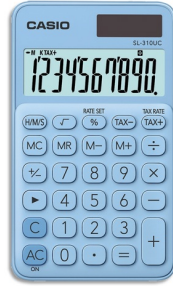

# Fiche Technique

Édité le 07/06/2026

**CASIO**

<b>Référence</b>	174568X
<b>Désignation</b>	CASIO Calculatrice de poche 10 chiffres Bleue Claire SL-310UC-LB-S-EC
<b>Libellé</b>	CASIO Calculatrice de poche 10 chiffres Bleue Claire SL-310UC-LB-S-EC
<b>Caractéristiques</b>	'SL-310UC' Bleue Clair
<b>Caractéristiques environnementales</b>	
<b>Code EAN</b>	4549526700125
<b>Page catalogue</b>	
<b>Poids du produit</b>	0.116 Kg