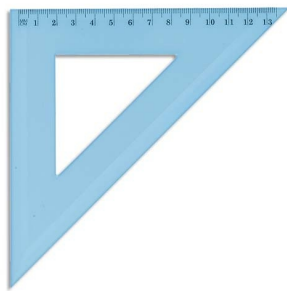

# Fiche Technique

Édité le 07/06/2026

Wonday

<b>Référence</b>	175284X
<b>Désignation</b>	WONDAY Schoolday Equerre 45 degrés 21 cm en plastique incassable
<b>Libellé</b>	SCHOOLDAY Equerre 45° 21 cm en plastique incassable
<b>Caractéristiques</b>	Traçage incassable En plastique incassable. Sous étui packboardable.
<b>Caractéristiques environnementales</b>	
<b>Code EAN</b>	3457709046452
<b>Page catalogue</b>	
<b>Poids du produit</b>	0.017 Kg