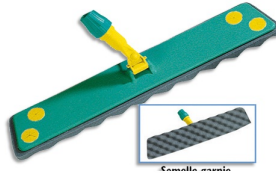

Fiche Technique

Édité le 09/06/2026

Référence	192356X
Désignation	TTS SUPPORT BALAI TPZ MOUS 60CM 00000883
Libellé	TTS Support à balai trapèze mousse pour balayage humide - Dimensions : L 60 x P12 cm
Caractéristiques	Balai trapèze avec mousse Balayage humide des sols : avec la mousse légèrement humidifiée ou des gazes de balayage. Dimensions support 60 x 12 cm. Balai trapèze 60 cm
Caractéristiques environnementales	
Code EAN	Warning (2) : Attempt to read property "CODE_BARRE" on null [in /var/www/vhosts/groupe-mtm.com/beta.groupe-mtm.com/app/templates/PapeterieMobilier/Articles/pdf/technical_sheet.php, line 65]
Page catalogue	
Poids du produit	0.442 Kg