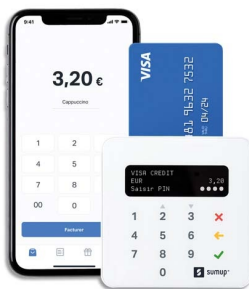

Fiche Technique

Édité le 09/06/2026

 sumup®

Référence	204902X
Désignation	SUMUP AIR Terminal de paiement par carte bancaire 809600101
Libellé	
Caractéristiques	Terminal de paiement SumUp Air Le lecteur de carte bancaire SumUp Air vous permet d'accepter toutes les cartes bancaires à l'aide de votre smartphone.
Caractéristiques environnementales	
Code EAN	4260325421119
Page catalogue	
Poids du produit	0.348 Kg