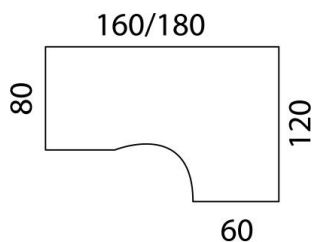

# Fiche Technique

Édité le 10/06/2026

 Fabrication Française

<b>Référence</b>	206989
<b>Désignation</b>	Plan compact asymétrique 90° P.120cm L.160x60cm retour gauche plateau chêne brunswick / piètement anthracite 1171053R3SC
<b>Libellé</b>	Plan compact asymétrique 90° P.120cm L.160x60cm retour gauche plateau chêne brunswick / piètement anthracite. Plateau mélamine, ép. 25mm. Chants ABS ép. 2mm. Pré-perçés pour l'ajout d'obturateurs (option). Traverse en tube métallique 50x20mm ( finition gris aluminium). Piètements arche en tube métallique 60x30mm équipés d'embouts noir et de vérins de réglage. Garantie 5 ans. Type d'éléments : Plan compact asymétrique Type de sous-éléments : Retour à gauche
<b>Caractéristiques</b>	
<b>Caractéristiques environnementales</b>	PEFC, NF_environment
<b>Code EAN</b>	<a href="#">Warning (2)</a> : Attempt to read property "CODE_BARRE" on null [in /var/www/vhosts/groupe-mtm.com/beta.groupe-mtm.com/app/templates/PapeterieMobilier/Articles/pdf/technical_sheet.php, line 65]
<b>Page catalogue</b>	162
<b>Poids du produit</b>	0 Kg