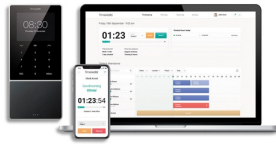

# Fiche Technique

Édité le 15/06/2026

<b>Référence</b>	207622X
<b>Désignation</b>	SAFESCAN Pointeuse TimeMoto avec capteur MIFARE et RFID 125-0635
<b>Libellé</b>	
<b>Caractéristiques</b>	TM-818 Jusqu'à 200 utilisateurs. Pointage par RFID / PIN. Wi-Fi / Ethernet / USB. Écran TFT couleur 2,8 pouces. Conforme à la nouvelle réglementation européenne sur la confidentialité (RGPD). Logiciel TimeMoto Cloud inclus.
<b>Caractéristiques environnementales</b>	
<b>Code EAN</b>	<b>Warning (2)</b> : Attempt to read property "CODE_BARRE" on null [in /var/www/vhosts/groupe-mtm.com/beta.groupe-mtm.com/app/templates/PapeterieMobilier/Articles/pdf/technical_sheet.php, line 65]
<b>Page catalogue</b>	
<b>Poids du produit</b>	1.2 Kg