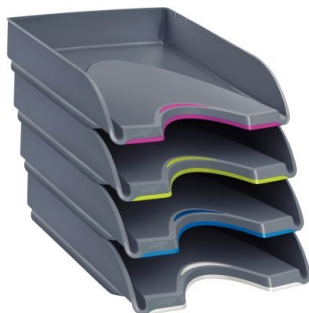

# Fiche Technique

Édité le 08/06/2026

 Fabrication Française

<b>Référence</b>	241853
<b>Désignation</b>	Lot de 4 corbeilles courrier Arty 1042006381 CEP
<b>Libellé</b>	Lot de 4 corbeilles courrier Arty. Lot équipées d'un clip décoratif apportant une touche dynamique et élégante. Idéal pour organiser et classer rapidement vos dossiers. Design contemporain et sobre s'intégrant dans tous types d'environnement. Large ouverture à l'avant pour saisir facilement le contenu. Pour documents jusqu'au format 24 x 32 cm et les pochettes à élastique. Superposition verticale ou en escalier. Capacité : 450 feuilles(80g) par corbeille. Dim. d'1 corbeille 348 x 257 H 66 mm" Garantie : 5 ans Matière : Polystyrène Type d'éléments : Corbeille à courrier
<b>Caractéristiques</b>	
<b>Caractéristiques environnementales</b>	(à + de 80 %) Recyclé
<b>Code EAN</b>	3462159017242
<b>Page catalogue</b>	240
<b>Poids du produit</b>	1.116 Kg