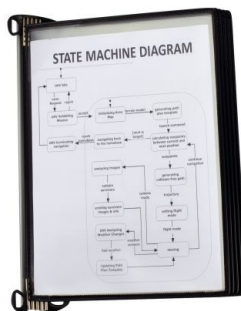

Fiche Technique

Édité le 06/06/2026

 Fabrication Française

Référence	277224
Désignation	Kit mural pro avec 5 poches EASY LOAD 920300 TARIFOLD
Libellé	Kit mural pro avec 5 poches EASY LOAD. Système de présentation mural avec système breveté de fixation magnétique des poches. - Poche cadre renforcé avec armature an fil d'acier, pivots métalliques et poche en polypropylène transparent, grainé, anti-reflet. - Poches PP avec système d'ouverture sur 2 côtés : Easy Load, pour une insertion facile des documents. - Support aluminium résistant à la chaleur et à la corrosion. - Trois fixations possibles : par vis (non fournies), par aimant (bande magnétique incluse), ou par T-clips (inclus). Dimensions : L.35.5 x H.39 x E.17 cm Poches 100% recyclables Type d'éléments : Support mural
Caractéristiques	
Caractéristiques environnementales	Produit recyclable (entre 50% et 79%), Poches 100% recyclables
Code EAN	3377999203000
Page catalogue	507
Poids du produit	0.504 Kg