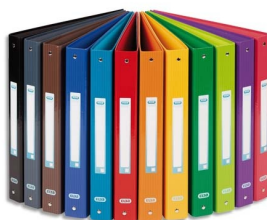

# Fiche Technique

Édité le 24/06/2026

 Fabrication Française

<b>Référence</b>	300315X
<b>Désignation</b>	OXFORD Classeur 4 anneaux COLOR LIFE rembouré carte, format A4+. Dos 4 cm. Coloris assortis
<b>Libellé</b>	ELBA Classeur 4 anneaux COLOR LIFE rembouré carte, format A4+, dos de 4 cm, assortis
<b>Caractéristiques</b>	Classeur "Color Life" Couverture en carton recouvert de papier pelliculé brillant. Intérieur assortis à l'extérieur. Dos 4 cm, 4 anneaux Ø 30 mm. Dimensions : 28 x 32 cm. Pour format A4+. Coloris assortis : rouge, jaune, vert, bleu, rose, orange, anis, turquoise, violet, noir, fuchsia, jaune clair. Assortis
<b>Caractéristiques environnementales</b>	PEFC PEFC : BV/CdC/7121179 taux de matière recyclée 67.9712548369265%
<b>Code EAN</b>	3045050058813
<b>Page catalogue</b>	
<b>Poids du produit</b>	0.371 Kg