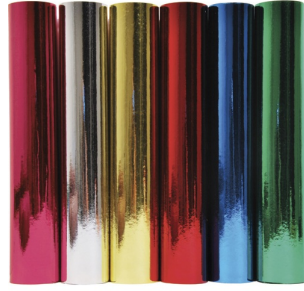

Fiche Technique

Édité le 17/06/2026

Référence	306120X
Désignation	CLAIREFONTAINE Rouleau de papier cadeau métallisé uni 76g 1 face. Dimensions 2x0,7m. Coloris assortis
Libellé	
Caractéristiques	Papier métallisé et pailleté Coloris assortis : Argent, or, violet, rouge, bleu, vert. Dimensions : 2 x 0,70 m. Livré en carton présentoir de 50. Assortis
Caractéristiques environnementales	
Code EAN	Warning (2) : Attempt to read property "CODE_BARRE" on null [in /var/www/vhosts/groupe-mtm.com/beta.groupe-mtm.com/app/templates/PapeterieMobilier/Articles/pdf/technical_sheet.php, line 65]
Page catalogue	
Poids du produit	0.122 Kg