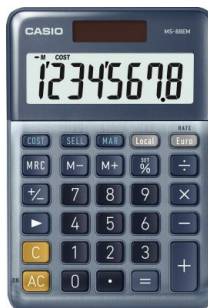

Fiche Technique

Édité le 15/06/2026

Référence	311470
Désignation	Calculatrice de bureau Casio MS 88 EM MS-88EM-W-EP CASIO
Libellé	Calculatrice de bureau Casio MS 88 EM. Grand écran LCD , affichage 8 chiffres. Caractéristiques : - Frappes simultanées - Convertisseur euro. - Fonctionnalité Cout/Marge/vente - Calcul de taxes, Pourcentage. - Mémoire indépendante : M-, M+, MCR. - Facteurs constants +, -, X, /. - Touche de correction rapide. - Indicateur de fonctions. - Séparateur de milliers. - Affichage des commandes à l'écran. - Alimentation double : solaire et pile LR1130. Dimensions : 147 x 103 x 29 mm Poids (pile incluse) : 115 grammes. Garantie : 2 ans. Face avant en aluminium. Touches en plastique. Pieds anti-dérapants en caoutchouc. Type d'éléments : De bureau non imprimante
Caractéristiques	
Caractéristiques environnementales	
Code EAN	4549526609916
Page catalogue	
Poids du produit	0.172 Kg