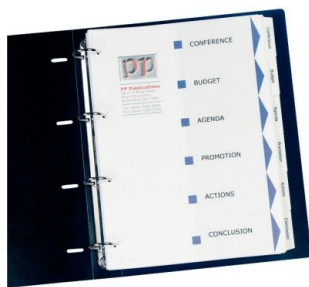

# Fiche Technique

Édité le 07/06/2026

<b>Référence</b>	325904
<b>Désignation</b>	Jeu de 6 intercalaires personnalisables Index Maker en carte format A4 1638061 INDEX MAKE AVERY
<b>Libellé</b>	Jeu de 6 intercalaires personnalisables Index Maker en carte format A4. En carte bristol blanche 190 g. Sommaire et touches personnalisables. Réalisez en quelques instants avec votre logiciel habituel des présentations professionnelles et valorisantes : rapports, dossiers, appels d'offres... (formats pré paramétrés sur <a href="http://www.avery.fr/adpo">www.avery.fr/adpo</a> ). Sommaire, perforation et touches renforcées. Livré avec une planche d'étiquettes imprimables ou inscriptibles à coller sur les touches des intercalaires. Matière : Carte bristol Type d'éléments : Intercalaires personnalisables
<b>Caractéristiques</b>	
<b>Caractéristiques environnementales</b>	FSC
<b>Code EAN</b>	3148240037091
<b>Page catalogue</b>	
<b>Poids du produit</b>	0.103 Kg