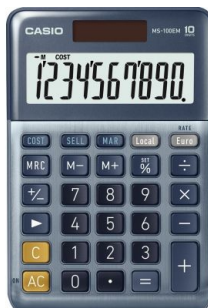

# Fiche Technique

Édité le 06/06/2026

<b>Référence</b>	334703
<b>Désignation</b>	Calculatrice de bureau CASIO MS-100 EM MS-100EM-W-EP CASIO
<b>Libellé</b>	Calculatrice de bureau CASIO MS-100 EM. Très grand écran LCD, affichage 10 chiffres. Design élégant avec boîtier métal. Caractéristiques : - Frappes simultanées - Convertisseur euro. - Fonctionnalité coût/marge/vente. - Calcul de pourcentage. - Mémoire 3 touches. - Touche changement de signe. - Séparateur de milliers. - Affichage de commande à l'écran. - Touche double zéro et correction rapide. - Alimentation double : solaire + pile LR1130. Dimensions : 29 x 147 x 103 mm Poids (pile incluse) : 115 grammes. Garantie : 2 ans. Face avant en aluminium. Touches en plastique. Pieds anti-dérapants en caoutchouc. Type d'éléments : De bureau non imprimante
<b>Caractéristiques</b>	
<b>Caractéristiques environnementales</b>	
<b>Code EAN</b>	4549526609923
<b>Page catalogue</b>	547
<b>Poids du produit</b>	0.172 Kg