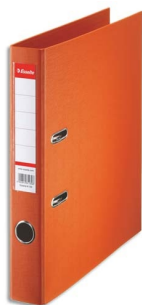

Fiche Technique

Édité le 08/06/2026

Esselte

Référence	340284X
Désignation	ESSELTE Classeur à levier Standard, A4, 5 cm, PP, orange
Libellé	Classeur standard Des coloris pour différencier vos dossiers. En carton rembourré polypropylène intérieur et extérieur. Mécanisme classique. Griffe de blocage et œillet de préhension. Porte-étiquette au dos. Dos de 5 cm. Dimensions : 29 x 32 cm. Orange
Caractéristiques	Classeur standard Des coloris pour différencier vos dossiers. En carton rembourré polypropylène intérieur et extérieur. Mécanisme classique. Griffe de blocage et œillet de préhension. Porte-étiquette au dos. Dos de 5 cm. Dimensions : 29 x 32 cm. Orange
Caractéristiques environnementales	
Code EAN	3249443208407
Page catalogue	
Poids du produit	0.52 Kg