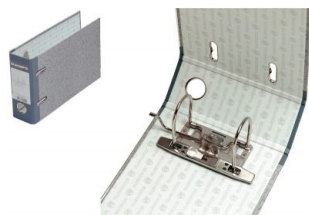

Fiche Technique

Édité le 07/06/2026

 Fabrication Française

Référence	342425
Désignation	Classeur à levier à l'italienne en carton, dos 7 cm, pour format A5 53111E EXACOMPTA
Libellé	Classeur à levier à l'italienne en carton, dos 7 cm, pour format A5. Dos noir. Format extérieur 17,5x29 cm pour documents A5 à classer (14,8x21 cm). Œillet de préhension et renforts métalliques à la base du classeur pour éviter une usure prématurée en position verticale. Étiquette de dos. Matière : Carton Type d'éléments : Classeur à levier
Caractéristiques	
Caractéristiques environnementales	FSC, Produit ayant un contenu recyclé et des matériaux recyclés (entre 25 et 79%)
Code EAN	3130630531111
Page catalogue	301
Poids du produit	0.278 Kg