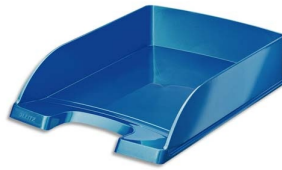

Fiche Technique

Édité le 05/06/2026

Référence	362752X
Désignation	LEITZ Corbeille à courrier WOW, 255 x 70 x 357 mm, bleu métallisé
Libellé	LEITZ Corbeille à courrier Leitz Plus - WOW bleu métallisé - L35,7 x H7 x P25,5 cm
Caractéristiques	Corbeille à courrier Plus Wow Coloris métallisés ! En polystyrène. Superposable et décalable. Double porte-étiquette. Dimensions (l x h x p) : 25,5 x 7 x 35,7 cm. Bleu
Caractéristiques environnementales	
Code EAN	Warning (2) : Attempt to read property "CODE_BARRE" on null [in /var/www/vhosts/groupe-mtm.com/beta.groupe-mtm.com/app/templates/PapeterieMobilier/Articles/pdf/technical_sheet.php, line 65]
Page catalogue	
Poids du produit	0.263 Kg