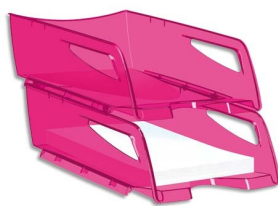

# Fiche Technique

Édité le 09/06/2026

 Fabrication Française

<b>Référence</b>	363160X
<b>Désignation</b>	CEP Maxi corbeille à courrier 220H HAPPY de coloris Rose / indien
<b>Libellé</b>	CEP Maxi corbeille à courrier 220H HAPPY de coloris rose / indien
<b>Caractéristiques</b>	Corbeille à courrier Maxi Happy En polystyrène choc. Superposable et décalable. Jusqu'aux documents 24 x 32 cm. Dimensions utiles (l x h x p) : 25 x 10,1 x 34 cm. Rose Indien
<b>Caractéristiques environnementales</b>	Ruban de Moebius Origine France Garantie Attestation : 6020053
<b>Code EAN</b>	3462151220794
<b>Page catalogue</b>	
<b>Poids du produit</b>	0.342 Kg