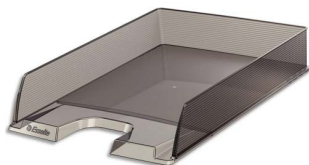

Fiche Technique

Édité le 09/06/2026

Esselte

Référence	363186X
Désignation	ESSELTE Corbeille à courrier EUROPOST - Gris fumé - L25,4 x H6,10 x P35 cm
Libellé	ESSELTE Corbeille à courrier EUROPOST - Gris fumé - L25,4 x H6,10 x P35 cm
Caractéristiques	Corbeille à courrier Europost En polystyrène. Côtés striés. Superposable et emboîtable jusqu'au format 24 x 32 cm. Coloris translucides Dimensions (l x h x p) : 25,4 x 6,1 x 35 cm. Gris fumé
Caractéristiques environnementales	
Code EAN	4049793015330
Page catalogue	
Poids du produit	0.197 Kg