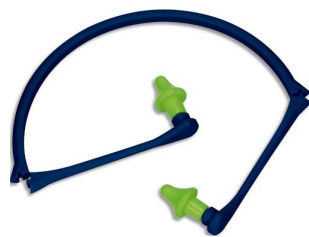

# Fiche Technique

Édité le 08/06/2026

 DELTAPLUS

<b>Référence</b>	375829X
<b>Désignation</b>	DELTA PLUS Bouchons d'oreilles mousse polyuréthane reliés par un arceau pliable polypropylène Jaune Bleu
<b>Libellé</b>	DELTA PLUS Bouchons d'oreilles mousse polyuréthane reliés par un arceau pliable polypropylène jaune bleu
<b>Caractéristiques</b>	Bouchon d'oreilles Bouchon d'oreilles en mousse polyuréthane, réutilisable, relié par un arceau pliable en polypropylène pouvant se porter sous le menton. Facile à ranger, ce produit est idéal pour le port intermittent ou occasionnel. Atténuation 24 dB.
<b>Caractéristiques environnementales</b>	
<b>Code EAN</b>	<a href="#">Warning (2)</a> : Attempt to read property "CODE_BARRE" on null [in /var/www/vhosts/groupe-mtm.com/beta.groupe-mtm.com/app/templates/PapeterieMobilier/Articles/pdf/technical_sheet.php, line 65]
<b>Page catalogue</b>	
<b>Poids du produit</b>	0.039 Kg