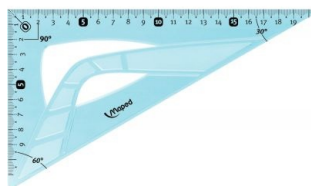

Fiche Technique

Édité le 06/06/2026

Référence	383122
Désignation	Equerre 60 degrés 21cm incassable 244621 MAPED
Libellé	Equerre 60 degrés 21cm incassable. Marquage haute qualité, 0 positionner dans l'angle droit, toucher soft antidérapant, préhension ergonomique, matériau 100% résistant aux chocs. Matière : Plastique incassable Type d'éléments : Equerre
Caractéristiques	
Caractéristiques environnementales	
Code EAN	3154142446213
Page catalogue	
Poids du produit	0.032 Kg