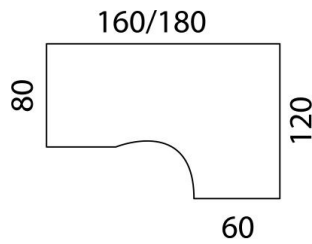

Fiche Technique

Édité le 06/06/2026

 Fabrication Française

Référence	385349
Désignation	Bureau compact asymétrique 90° pieds fixes L180xP120 retour gauche 60 plateau chêne brunswick/piètement anthracite 1171156R3SC
Libellé	Bureau compact asymétrique 90° pieds fixes L180xP120 retour gauche 60 plateau chêne brunswick/piètement anthracite. Plateau mélamine, ép. 25mm. Chants ABS ép. 2mm. Obturateurs (option). Traverse en tube métallique 50x20mm (finition gris aluminium). Piètements arche en tube métallique 60x30mm équipés d'embouts noir et de vérins de réglage. Garantie 5 ans. Type d'éléments : Plan compact asymétrique Type de sous-éléments : Retour à gauche
Caractéristiques	
Caractéristiques environnementales	PEFC, NF_environment
Code EAN	Warning (2) : Attempt to read property "CODE_BARRE" on null [in /var/www/vhosts/groupe-mtm.com/beta.groupe-mtm.com/app/templates/PapeterieMobilier/Articles/pdf/technical_sheet.php, line 65]
Page catalogue	162
Poids du produit	0 Kg