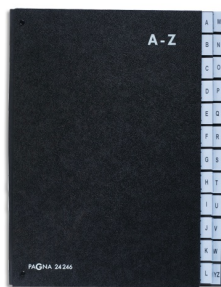

Fiche Technique

Édité le 21/06/2026

Référence	391864X
Désignation	DURABLE Trieur alphabétique Noir int papier recyclé. 24 compartiments (A-Z). Format 26,5x34cm
Libellé	DURABLE Trieur alphabétique noir int papier recyclé. 24 compartiments (A-Z). Format 26,5x34cm
Caractéristiques	Trieur alphabétique et numérique Pagna Couverture en fibres agglomérées sans PVC. Intérieur en papier recyclé avec 3 perforations. Dos extensible à soufflets renforcés. Onglets en polypropylène blanc. Alphabétique (A-Z) Dimensions : 26,5 x 34 cm. Noir
Caractéristiques environnementales	Blue Angel taux de matière recyclée 80%
Code EAN	4013951001329
Page catalogue	
Poids du produit	0.926 Kg