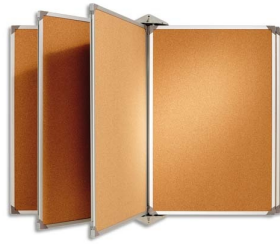

Fiche Technique

Édité le 15/06/2026

Référence	400277X
Désignation	PLANORGA Panneau pivotant 6 volets en liège 90x60cm, encadrement en aluminium anodisé. Liège recto verso.
Libellé	
Caractéristiques	Panneau en liège pivotant Comprend 6 volets recto-verso pivotants et une console murale pour un gain de place. Idéal pour l'affichage et la consultation de documents. Volet en liège. Tableaux avec encadrement en aluminium anodisé. 60 x 90 cm
Caractéristiques environnementales	
Code EAN	Warning (2) : Attempt to read property "CODE_BARRE" on null [in /var/www/vhosts/groupe-mtm.com/beta.groupe-mtm.com/app/templates/PapeterieMobilier/Articles/pdf/technical_sheet.php, line 65]
Page catalogue	
Poids du produit	16 Kg