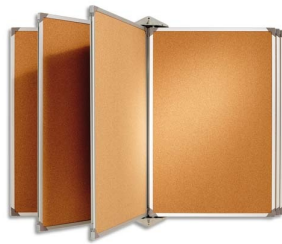

Fiche Technique

Édité le 13/06/2026

Référence	400278X
Désignation	PLANORGA Panneau pivotant 6 volets en liège 90x90cm, encadrement en aluminium anodisé. Liège recto verso.
Libellé	
Caractéristiques	Panneau en liège pivotant Comprend 6 volets recto-verso pivotants et une console murale pour un gain de place. Idéal pour l'affichage et la consultation de documents. Volet en liège. Tableaux avec encadrement en aluminium anodisé. 90 x 90 cm
Caractéristiques environnementales	
Code EAN	Warning (2) : Attempt to read property "CODE_BARRE" on null [in /var/www/vhosts/groupe-mtm.com/beta.groupe-mtm.com/app/templates/PapeterieMobilier/Articles/pdf/technical_sheet.php, line 65]
Page catalogue	
Poids du produit	17 Kg