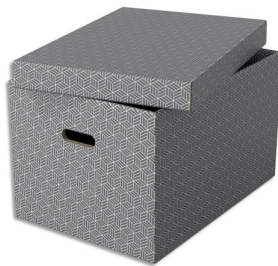

Fiche Technique

Édité le 06/06/2026

 Esselte

Référence	401030X
Désignation	ESSELTE Lot de 3 boîtes de rangement Home en carton + couvercle. Dimensions L 51x35x30cm. Gris Foncé
Libellé	
Caractéristiques	Boîte de rangement "Home" Boîte de rangement élégante avec couvercle amovible, idéale pour emballer des cadeaux ou créer un rangement instantané à la maison. A utiliser seule, sur des étagères ou dans des cubes de rangement pour stocker les petits objets et les retrouver facilement. Ajoutez un ruban et utilisez-la pour emballer un cadeau ! Une fois ouverte, elle peut être réutilisée par le destinataire pour son propre rangement. La surface nettoyable dispose d'une finition géométrique bicolore pour ajouter du style à votre rangement. Livrée à plat, elle est rapide et facile à assembler. Les côtés se replient sur eux-mêmes pour doubler la résistance garantissant que les boîtes restent solides et protègent leur contenu. En carton ondulé 100 % recyclé et recyclable. Montage manuel. Livrée à plat. Lot de 3 boîtes de même taille. Large, dimensions : 51 x 35 x 30 cm. Gris foncé
Caractéristiques environnementales	
Code EAN	Warning (2) : Attempt to read property "CODE_BARRE" on null [in /var/www/vhosts/groupe-mtm.com/beta.groupe-mtm.com/app/templates/PapeterieMobilier/Articles/pdf/technical_sheet.php, line 65]
Page catalogue	
Poids du produit	3 Kg