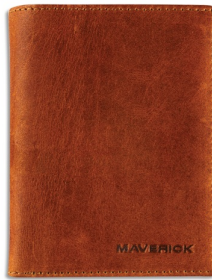

Fiche Technique

Édité le 15/06/2026

Référence	405262X
Désignation	MAVERICK NEW MAN portefeuille cuir RFID avec poche monnaie
Libellé	
Caractéristiques	Portefeuille cuir NEWMEN 2 poches pour billets, 9 encoches pour cartes de crédit, 2 poches cartes d'identité. RFID. Portefeuille avec poche monnaie Dimension : 9,8 x 12,5 cm
Caractéristiques environnementales	
Code EAN	Warning (2) : Attempt to read property "CODE_BARRE" on null [in /var/www/vhosts/groupe-mtm.com/beta.groupe-mtm.com/app/templates/PapeterieMobilier/Articles/pdf/technical_sheet.php, line 65]
Page catalogue	
Poids du produit	0 Kg