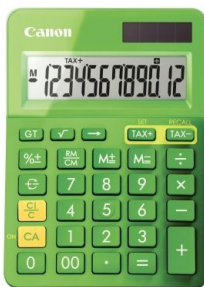

Fiche Technique

Édité le 15/06/2026

Référence	446789
Désignation	Calculatrice de bureau LS123K CACAL9490B002 CANON
Libellé	Calculatrice de bureau LS123K. Large écran inclinable de 12 chiffres et fonctions Tax+/Tax- très pratique. Alimentation pile et solaire. Garantie 1 an. Type d'éléments : De bureau non imprimante
Caractéristiques	
Caractéristiques environnementales	Au moins 10% de plastique recyclé
Code EAN	4549292008531
Page catalogue	
Poids du produit	0.166 Kg