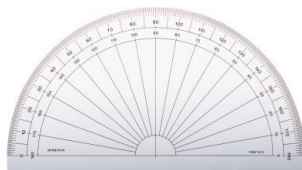

Fiche Technique

Édité le 06/06/2026

 Fabrication Française

Référence	454941
Désignation	Rapporteur 1/2 cercle 15 cm, 180°, gradué en degrés 169151 MINERVA
Libellé	Rapporteur 1/2 cercle 15 cm, 180°, gradué en degrés. Altuglas usiné. Matière : Plastique supérieur Type d'éléments : Rapporteur
Caractéristiques	
Caractéristiques environnementales	(à + de 80 %) Recyclable
Code EAN	3613001691510
Page catalogue	
Poids du produit	0.034 Kg