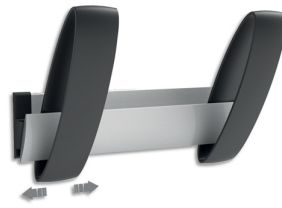

## ALBA

<b>Référence</b>	463279X
<b>Désignation</b>	ALBA Doubles patères coulissantes Noir en ABS PMSLIDE2
<b>Libellé</b>	ALBA Doubles patères coulissantes Noir en ABS, rail en aluminium, charge 13 kg L30 x H15 x P9,5 cm
<b>Caractéristiques</b>	Patères murales Slide Patères coulissantes! Structure robuste avec rail en aluminium anodisé. Patères coulissantes en ABS de forme arrondie pour le respect des vêtements et une organisation mobile à souhait. Capacité : 5 kg par patère + 3 kg avec cintre suspendu. Vis de fixation fournies. 2 patères Dimensions (l x h x p) : 30 x 15 x 9,5 cm.
<b>Caractéristiques environnementales</b>	
<b>Code EAN</b>	<a href="#">Warning (2)</a> : Attempt to read property "CODE_BARRE" on null [in /var/www/vhosts/groupe-mtm.com/beta.groupe-mtm.com/app/templates/PapeterieMobilier/Articles/pdf/technical_sheet.php, line 65]
<b>Page catalogue</b>	
<b>Poids du produit</b>	0.436 Kg