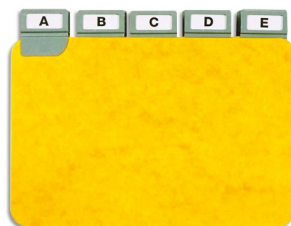

Fiche Technique

Édité le 09/06/2026

Référence	492571X
Désignation	Jeu de 25 guides à onglet métallique 10x15cm pour boîte à fiches format A6 paysage/horizontal
Libellé	NEUTRE Jeu de 25 guides à onglet métallique 10x15cm pour boîte à fiches format A6 paysage/horizontal
Caractéristiques	Guide alphabétique Indispensable pour organiser votre classement. En carte lustrée jaune 7/10e. Onglets métal à clipper. Livré avec planche alphabétique prédécoupée.
Caractéristiques environnementales	
Code EAN	3297455903025
Page catalogue	
Poids du produit	0.25 Kg