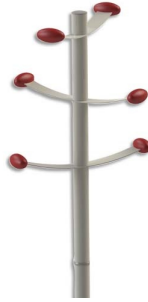

# Fiche Technique

Édité le 08/06/2026

UNILUX

<b>Référence</b>	498162X
<b>Désignation</b>	UNILUX Portemanteau accueil Bouquet 6 patères et porte-parapluie Bordeaux H183 cm
<b>Libellé</b>	UNILUX Portemanteau accueil Bouquet 6 patères et porte-parapluie bordeaux H183 cm
<b>Caractéristiques</b>	Portemanteau Bouquet Design et robustesse! Fût en acier haute qualité de Ø 3,5 cm. 6 patères en bois de forme large et arrondie pour favoriser le maintien des vêtements, sans les déformer. Un porte-parapluies en acier avec égouttoir pouvant accueillir jusqu'à 8 parapluies. Montage en 4 min. Hauteur : 175 cm. Socle lesté de 4 kg. Bordeaux
<b>Caractéristiques environnementales</b>	
<b>Code EAN</b>	<b>Warning (2)</b> : Attempt to read property "CODE_BARRE" on null [in /var/www/vhosts/groupe-mtm.com/beta.groupe-mtm.com/app/templates/PapeterieMobilier/Articles/pdf/technical_sheet.php, line 65]
<b>Page catalogue</b>	
<b>Poids du produit</b>	7.76 Kg