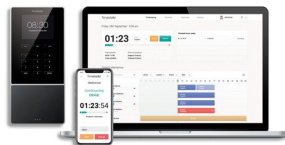

Fiche Technique

Édité le 09/06/2026

Référence	538492X
Désignation	SAFESCAN Pointeuse-Badgeuse TimeMoto TM-616, 200 utilisateurs, touches bouton, écran 2,8 125-0585
Libellé	SAFESCAN Pointeuse-Badgeuse TimeMoto TM-616, 25 utilisateurs, touches bouton, écran 2,8" 125-0585
Caractéristiques	TM-616 Jusqu'à 200 utilisateurs. Pointage par RFID / PIN. Wi-Fi / Ethernet / USB. Écran TFT couleur 2,8 pouces. Conforme à la nouvelle réglementation européenne sur la confidentialité (RGPD). Logiciel TimeMoto Cloud inclus.
Caractéristiques environnementales	
Code EAN	8717496336071
Page catalogue	
Poids du produit	0.3 Kg