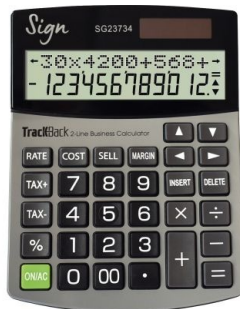

Fiche Technique

Édité le 06/06/2026

Référence	543746
Désignation	Machine à calculer de bureau Sharp 12 chiffres 23734 23734 SIGN
Libellé	Machine à calculer de bureau Sharp 12 chiffres 23734. Affichage sur 2 lignes : 11 + 12 chiffres. LCD 25 mm. Ecran incliné. 4 opérations. Touches de déplacement du curseur. Touches Tax-, Tax+. Fonctions : Cost, Sell, Margin. Calcul automatique de la marge. Alimentation solaire et pile. Pile LR1130 fournie. Garantie 2 ans Type d'éléments : De bureau non imprimante
Caractéristiques	
Caractéristiques environnementales	
Code EAN	3173740237351
Page catalogue	
Poids du produit	0.169 Kg