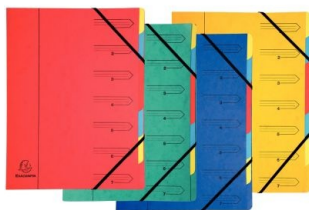

# Fiche Technique

Édité le 16/06/2026

EXACOMPTA

 Fabrication Française

|   |   |
|---|---|
| <b>Référence</b>                          | 587938  |
| <b>Désignation</b>                        | Trieur dos agrafé avec élastiques, 7 compartiments, coloris assortis 54070E EXACOMPTA   |
| <b>Libellé</b>                            | Trieur dos agrafé avec élastiques, 7 compartiments, coloris assortis. Véritable carte lustrée 355g pour la couverture et carte recyclée 170g pour l'intérieur. Couverture imprimée pour faciliter l'identification des compartiments. Excellent maintien des documents grâce aux élastiques. Format 24,5x32 cm pour documents A4. Livraison selon 4 coloris disponibles : bleu, jaune, rouge, vert. Capacité 400 feuilles. Matière : Carte lustrée Type d'éléments : Trieur |
| <b>Caractéristiques</b>                   |   |
| <b>Caractéristiques environnementales</b> | FSC, Produit ayant un contenu recyclé et des matériaux recyclés (entre 25 et 79%), Compartiments en carte recyclée.   |
| <b>Code EAN</b>                           | 3130630540700   |
| <b>Page catalogue</b>                     | 318   |
| <b>Poids du produit</b>                   | 0.134 Kg  |