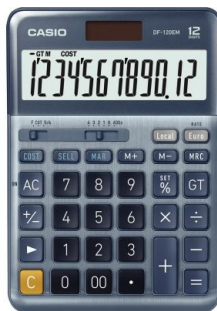

Fiche Technique

Édité le 06/06/2026

Référence	594609
Désignation	Calculatrice de bureau Casio DF-120EM DF-120EM-W-EP CASIO
Libellé	Calculatrice de bureau Casio DF-120EM. Très grand écran LDC, affichage 12 chiffres. Caractéristiques : - Frappes simultanées. - Conversion Monétaire. - Fonctionnalité cout/vente/marge. - Calcul de pourcentage. - Calcul en virgule flottante et en décimales fixes (0,1,2,3,4,ADD2). - Séparateurs de milliers. - Affichage des commandes à l'écran. - Touche double zéro. - Mémoire générale et mémoire 4 touches. - Fonction arrondi automatique (F, CUT, 5/4). - Touche changement de signe et correction rapide. - Alimentation double : solaire et pile LR 44. Dimensions : 180 x 127 x 33mm. Poids (pile incluse) : 180 grammes. Garantie : 2 ans. Face avant en aluminium. Touches en plastique et pieds anti-dérapants en caoutchouc. Type d'éléments : De bureau non imprimante
Caractéristiques	
Caractéristiques environnementales	
Code EAN	4549526609947
Page catalogue	
Poids du produit	0.259 Kg