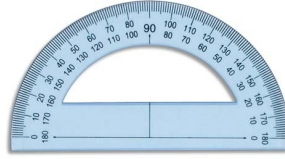

# Fiche Technique

Édité le 07/06/2026

Wonday

<b>Référence</b>	613845X
<b>Désignation</b>	WONDAY Rapporteur 180 degrés 12 cm en plastique incassable
<b>Libellé</b>	SCHOOLDAY Rapporteur 180° 12 cm en plastique incassable
<b>Caractéristiques</b>	Traçage incassable En plastique incassable. Sous étui packboardable.
<b>Caractéristiques environnementales</b>	
<b>Code EAN</b>	3457709387050
<b>Page catalogue</b>	
<b>Poids du produit</b>	0.022 Kg