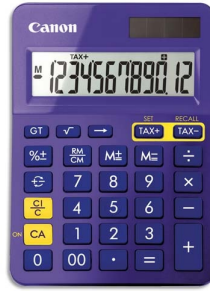

Fiche Technique

Édité le 09/06/2026

Canon

Référence	629834X
Désignation	CANON Calculatrice de bureau 12 chiffres LS-123K-MPP Violette 9490B014
Libellé	CANON Calculatrice de bureau 12 chiffres LS-123K-MPP Violette 9490B014
Caractéristiques	LS-123K Calculatrice de bureau design et colorée. Grand écran 12 chiffres. Calcul de taxes. Mémoire de total général. Boîtier ultra-plat et coloris à la mode. Violet
Caractéristiques environnementales	
Code EAN	Warning (2) : Attempt to read property "CODE_BARRE" on null [in /var/www/vhosts/groupe-mtm.com/beta.groupe-mtm.com/app/templates/PapeterieMobilier/Articles/pdf/technical_sheet.php, line 65]
Page catalogue	
Poids du produit	0.167 Kg