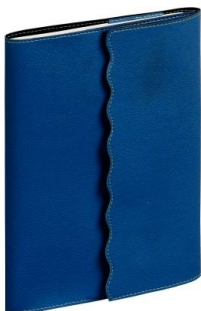

Fiche Technique

Édité le 18/06/2026

 Fabrication Française

Référence	634684
Désignation	Agenda semainier Calypso 16x24 Bleu métal 0151033Q QUO VADIS
Libellé	Agenda semainier Calypso 16x24 Bleu métal. Format : 16 x 24 cm. 13 mois de Décembre à Décembre. La semaine sur 2 pages à la verticale. Reliure cousue. Rabat festonné et aimanté. Couverture synthétique avec surpiqûres. Papier blanc. Atlas couleur. Type d'éléments : Agenda
Caractéristiques	
Caractéristiques environnementales	PEFC, Imprim'Vert
Code EAN	3371010515530
Page catalogue	
Poids du produit	0.44 Kg